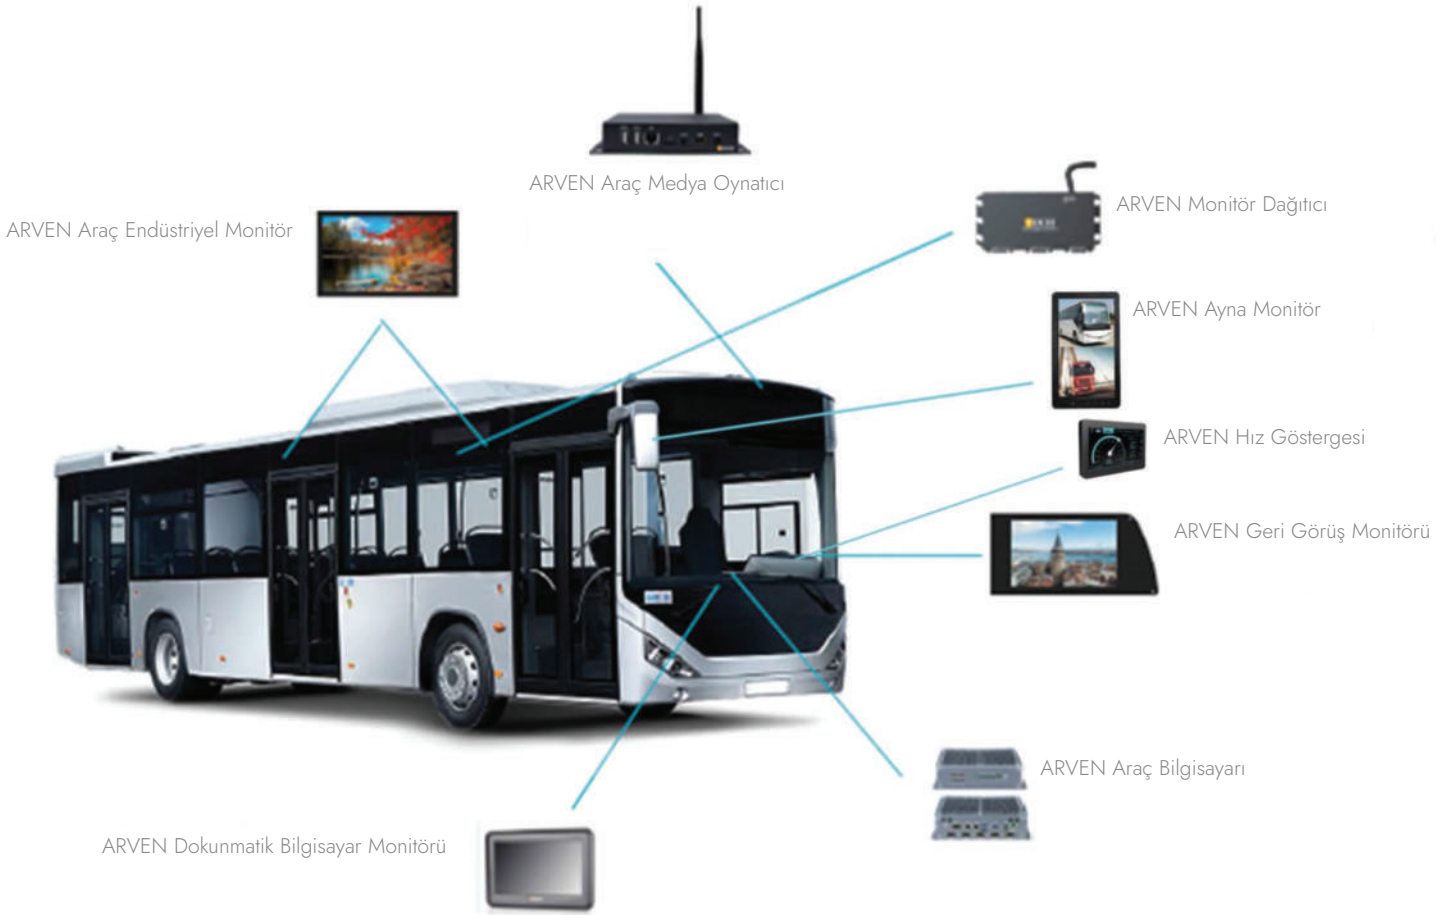

Akıllı Durak Ekranları

Yolcu Bilgi Ekranları

Yolcu Bilgi Bilgisayarı

Akbil PC

Tren ve Metro Ekranları

ARVEN BİLİŞİM

ARVEN BİLİŞİM

ARAÇ İÇİ

ARAÇ İÇİ EKРАНLAR

Tasarım ve mühendislik tecrübelerini uzman kadrosuyla bir araya getiren, teknoloji ve inovasyon işbirlikleri ile şehirlerde akıllı durak bilgi sistemini uygulayan ve sürekli geliştiren Arven, farklı alanlarda büyüme sağlayarak hizmet vermeye devam edecektir. Kalite ilkesi ile yola çıkan Arven, şehir içi yolcu otobüslerinde, metrobüslerde, metro ve tramvaylarda, trenlerde vb. tüm araçlarda sizlerin karşısında...