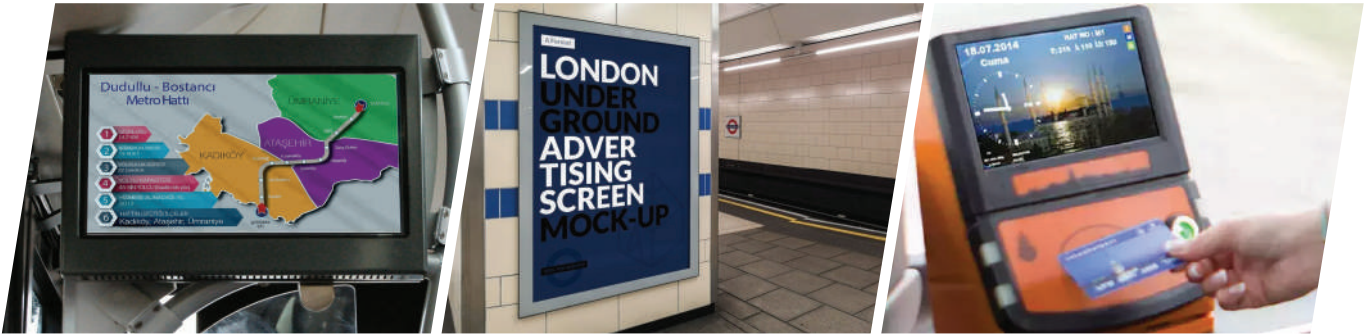

Her zaman açık güçlü ekranlar. Yerli üretim harikası.

Toplu taşıma sektörü, altyapı, taşıt ve operasyonların bir arada bulunduğu karmaşık bir yapıdır. Bu yapıda, yolcuların ve işletme personelinin güvenli ve verimli bir şekilde entegre çalışması temel gerekliliktir. Teknoloji, ulaşım sektörünün ilerlemesi için büyük bir faktör olmuştur.

ARVEN ULAŞIM EKРАНLARI

- İhtiyaca özel tasarım ve üretim gücü
- Çoklu bağlantı noktaları (USB, HDMI, VGA)
- Güneş ışığı altında yüksek görüntü kalitesi
- Darbelere dayanıklı
- Güç kesintisi sonrası kaldığı yerden devam edebilme özelliği
- Kolay kurulum sayesinde kablo karmaşasını ortadan kaldırır

Akıllı Durak Ekranları

Yolcu Bilgi Ekranları

Yolcu Bilgi Bilgisayarı

Akbil PC

Tren ve Metro Ekranları