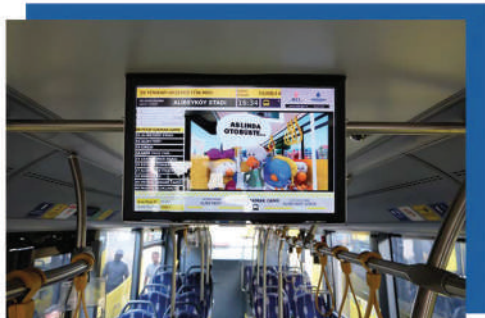

ARAÇ İÇİ ENDÜSTRİYEL EKРАНLAR NİÇİN KULLANILIR?

Araç içi endüstriyel ekranlar daha iyi bağlantı çözümleri sağlamak, araç güvenliğini artırmak, yolcu bilgilendirmesi ve memnuniyetini en üst seviyede tutmak, kullanoco yolcu deneyimini geliştirmek için tercih edilir.